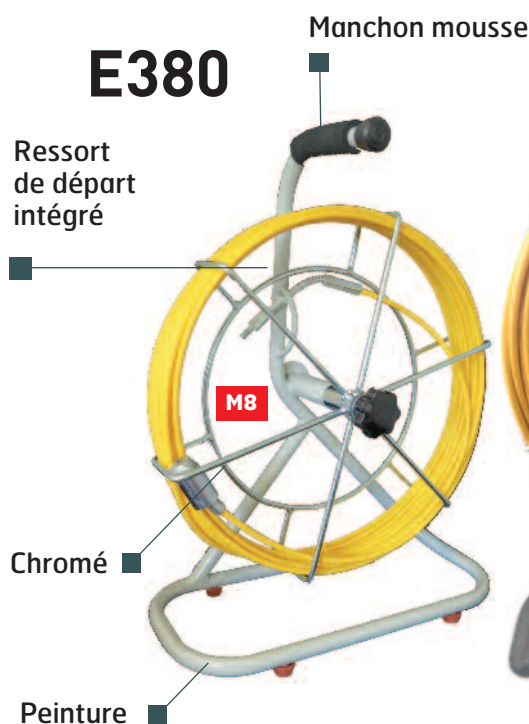

02 MFBI RAMONAGE

Enrouleur

MINI ENROULEURS

ENROULEURS

MINI ENROULEUR					
Réf.	Canne CARDOFLEX	Long.	Équipement	Prix HT	Cdt
33.06	E330 - D6	12 m	mâle M8	182,33	1

E380

E600

ENROULEUR					
Réf.	Canne CARDOFLEX	Long.	Manchon raccordement	Prix HT	Cdt
33.01	E380 - canne D6	15 m	mâle M8	314,00	1
34.90	E600 - canne D9	20 m	mâle M12	449,00	
34.94	E600 - canne D9	30 m	mâle M12	482,00	
35.57	E600 - canne D9	20 m	ConneXion automatique	449,00	
36.10	E800 - canne D11	40 m	mâle M12	760,00	

Fibre de verre conforme à la norme : UFC 93-858