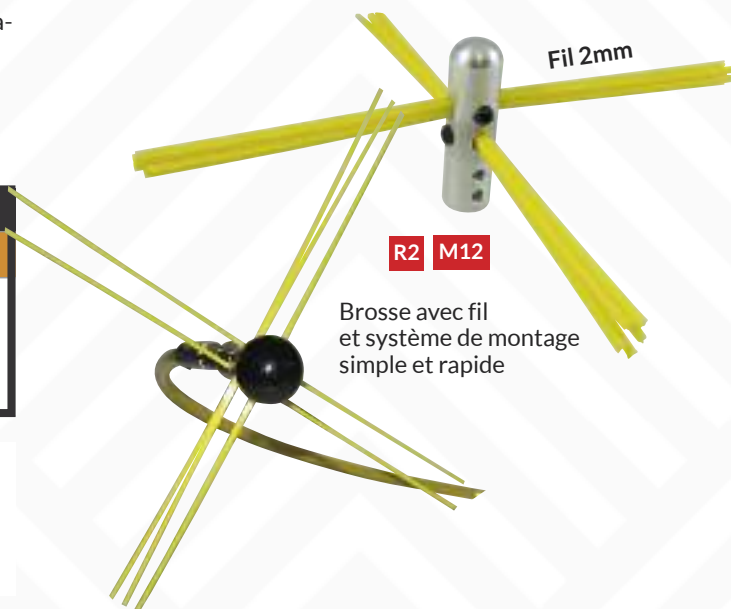

### KIT DÉBISTRAGE SUIE & POUSSIÈRE GRAISSEUSE CONDUIT « TUBÉ »

Câble roto-brossant 15/8 longueur 10m

Idéal pour le dégraissage des tubages de cuisine.

La graisse accrochée aux parois des conduits est une vraie problématique, le brossage rotatif vous permettra de décoller les graisses. Un hérisson ne convient pas et le ramonage chimique est beaucoup plus compliqué pour ce type d'intervention. Ce kit a été développé pour résoudre cette problématique. Son utilisation est très simple. La mise en rotation se fait par une perceuse de minimum 1500W.

#### KIT CÂBLE ROTO-BROSSANT

Réf.	Désignation	Long.	Prix HT	Cdt
36.50	Kit débistrage conduit tubé	10 m	680,00	
36.51	Botte de fil pentalobé, 25 fils	1200mm	10,80	1
3.81.02	Brosse adaptative R2	Par 2	28,00	

Le kit se compose de

- 1 Câble roto-brossant 15/8 longueur 15 mètres. Réf. 3.91.9
- 2 Brosses adaptatives 2 Rgts
- 1 Botte de fil pentalobé Ø2mm. Longueur 1200mm de 25 fils
- 1 Sacoche de rangement D600. Réf. 3.91.8

#### AVANTAGE PRODUIT

Le câble roto-brossant est enveloppé d'une gaine plastique jaune, ainsi lors de l'utilisation, aucun conduit métallique ne sera NI RAYÉ, NI CABOSSÉ.

Fil 2mm

R2 M12

Brosse avec fil et système de montage simple et rapide