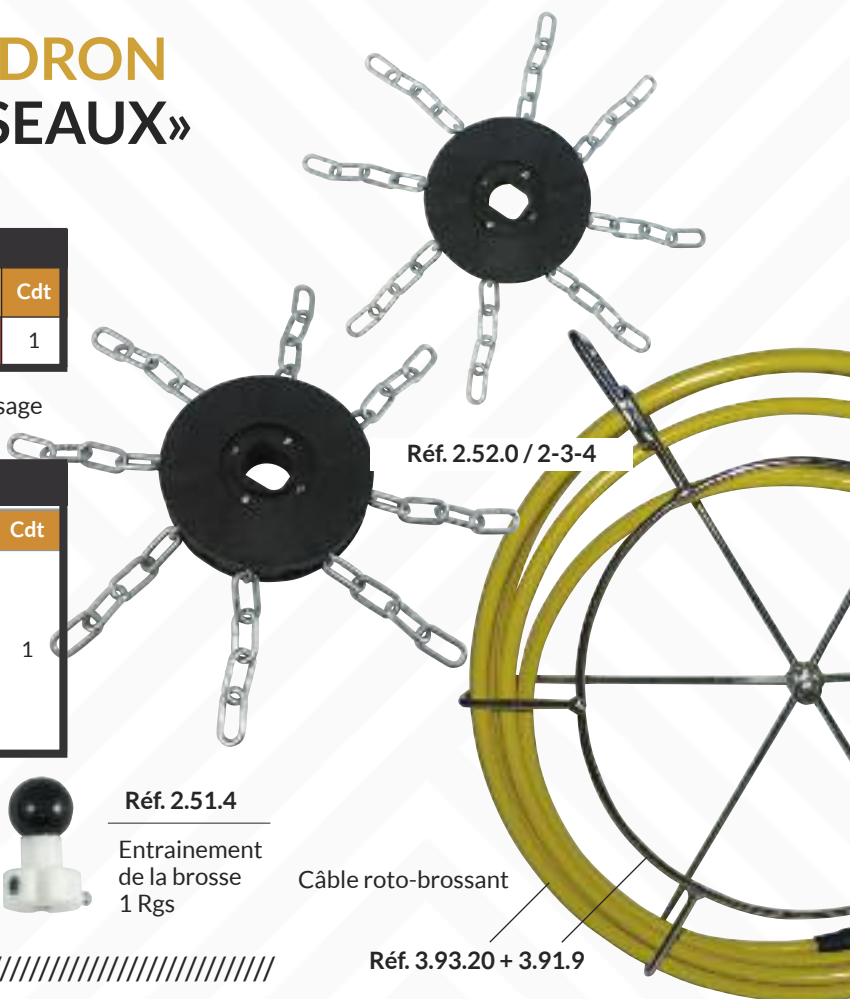

KIT DÉBISTRAGE / GOUDRON «MAÇONNERIE & BOISSEAUX»

BROSSE À CHAÎNE / BROSSAGE RUGUEUX

KIT CÂBLE ROTO-BROSSANT

Réf.	Désignation	Long.	Prix HT	Cdt
36.70	Kit débistrage à chaîne	10 m	680,00	1

Ce kit permet de rendre plus facile la mise en œuvre d'un brossage efficace et rugueux.

ACCESSOIRES

Réf.	Ø	Diam	Prix HT	Cdt
2520.2	Élément brossant à chaîne	D200/250	67,50	1
3		D300/350	70,45	
4		D400/450	72,40	
2514	Tête entraînement H70 + boule D35		23,17	
3.91.8	Sacoche de rangement D600		43,00	

Le kit se compose de

- 1 Câble 15/8. Longueur 10m
- 1 Tête entraînement M12 + boule D35
- 1 Élément modulaire avec 8 chaînettes D250
- 1 Enrouleur de rangement D600

M12

Réf. 2.51.4

Entraînement de la brosse
1 Rgs

Câble roto-brossant

Réf. 3.93.20 + 3.91.9

Réf. 2.52.0 / 2-3-4

KIT DÉBISTRAGE SUIE & POUSSIÈRE GRAISSEUSE CONDUIT « TUBÉ »

Câble roto-brossant 15/8 longueur 10m

Idéal pour le dégraissage des tubages de cuisine.

La graisse accrochée aux parois des conduits est une vraie problématique, le brossage rotatif vous permettra de décoller les graisses. Un hérisson ne convient pas et le ramonage chimique est beaucoup plus compliqué pour ce type d'intervention. Ce kit a été développé pour résoudre cette problématique. Son utilisation est très simple. La mise en rotation se fait par une perceuse de minimum 1500W.

KIT CÂBLE ROTO-BROSSANT

Réf.	Désignation	Long.	Prix HT	Cdt
36.50	Kit débistrage conduit tubé	10 m	680,00	
36.51	Botte de fil pentalobé, 25 fils	1200mm	10,80	1
3.81.02	Brosse adaptative R2	Par 2	28,00	

Le kit se compose de

- 1 Câble roto-brossant 15/8 longueur 15 mètres. Réf. 3.91.9
- 2 Brosses adaptatives 2 Rgts
- 1 Botte de fil pentalobé Ø2mm. Longueur 1200mm de 25 fils
- 1 Sacoche de rangement D600. Réf. 3.91.8

AVANTAGE PRODUIT

Le câble roto-brossant est enveloppé d'une gaine plastique jaune, ainsi lors de l'utilisation, aucun conduit métallique ne sera NI RAYÉ, NI CABOSSÉ.