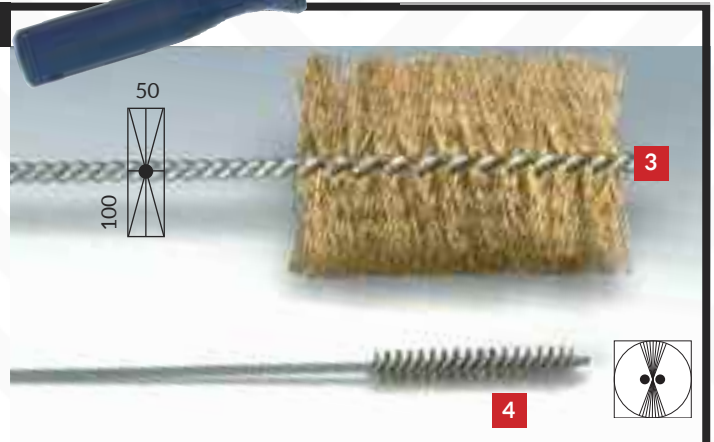

Modèle 230

GOUPILLONS CHAUDIERE / HCF SPECIAL GAZ

MANCHE PLASTIQUE BLEU
SAUF MODÈLE 2 et 3

Réf.	Longueur	Type	Matière	Ø / Lxl Dimension	Prix HT	Repères	
2.30.2	Brossant 80	Idéal Gazina	Nylon	55 x 30	8,98	1	
21		De Dietrich		50 x 15		6	
26		Idéal Gazina		44 x 11		6	
27				22x 11		6	
29				46 x 26		1	
30				25 x 12			
31		Totale 580	Idéal Gazina 6 faces	Nylon 6 faces	46 x 46 x 26	9,40	
33		Totale 580	Idéal Gazina Saint Roch CICH Franco Belge	Nylon	Ø 50	8,98	6
34					65 x 45	8,98	
35					80 x 65	8,98	
36	55 x 35				8,98		
37	Ø 80 Conique				9,49		
22	Totale 515	Chappé	Nylon	Ø 40 / 2 xø7	28,10	2	
23 35 2.30.23.80 100	Brossant 100 Totale 1000	Budérus	Rectangulaire acier laitonné sur tige flexible	35x25 80 x 45 100x50	20,54	3	
2.30.24	Brossant 80 Totale 580	Geminox	Inox	Ø 12	17,28	4	
230 20	Ensemble entretien - 5 goupillons 2302 / 23021 / 23022 / 23023 80 / 23024			Meilleur des ventes	5	74,15	5
230 19	Ensemble entretien chaudière spécial gazina - 5 goupillons 2302 / 23021 / 23026 / 23027 / 23031				6	39,44	6