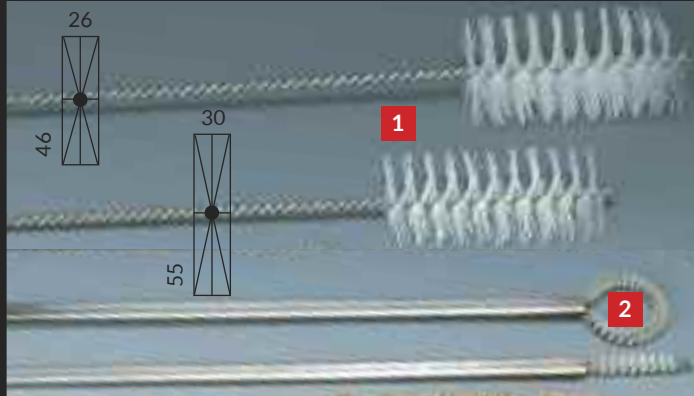

Modèle 230

GOUPILLONS CHAUDIERE / HCF SPECIAL GAZ

MANCHE PLASTIQUE BLEU
SAUF MODÈLE 2 et 3

Réf.	Longueur	Type	Matière	Ø / Lxl Dimension	Prix HT	Repères	
2.30.2	Brossant 80	Idéal Gazina	Nylon	55 x 30	8,98	1	
21		De Dietrich		50 x 15		6	
26		Idéal Gazina		44 x 11		6	
27				22x 11		6	
29				46 x 26		1	
30				25 x 12			
31		Totale 580	Idéal Gazina 6 faces	Nylon 6 faces	46 x 46 x 26	9,40	
33		Totale 580	Idéal Gazina Saint Roch CICH Franco Belge	Nylon	Ø 50	8,98	6
34					65 x 45	8,98	
35					80 x 65	8,98	
36	55 x 35				8,98		
37	Ø 80 Conique				9,49		
22	Totale 515	Chappé	Nylon	Ø 40 / 2 xø7	28,10	2	
23 35 2.30.23.80 100	Brossant 100 Totale 1000	Budérus	Rectangulaire acier laitonné sur tige flexible	35x25 80 x 45 100x50	20,54	3	
2.30.24	Brossant 80 Totale 580	Geminox	Inox	Ø 12	17,28	4	
230 20	Ensemble entretien - 5 goupillons 2302 / 23021 / 23022 / 23023 80 / 23024			Meilleur des ventes	5	74,15	5
230 19	Ensemble entretien chaudière spécial gazina - 5 goupillons 2302 / 23021 / 23026 / 23027 / 23031				6	39,44	6