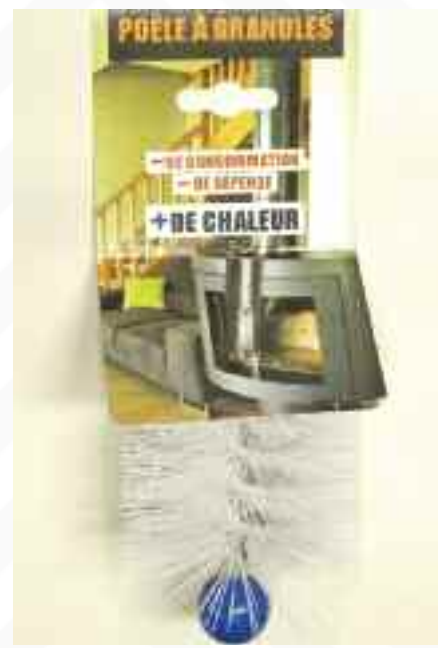

Cavalier ;
Espagnol (ES)
Portugais (PT)